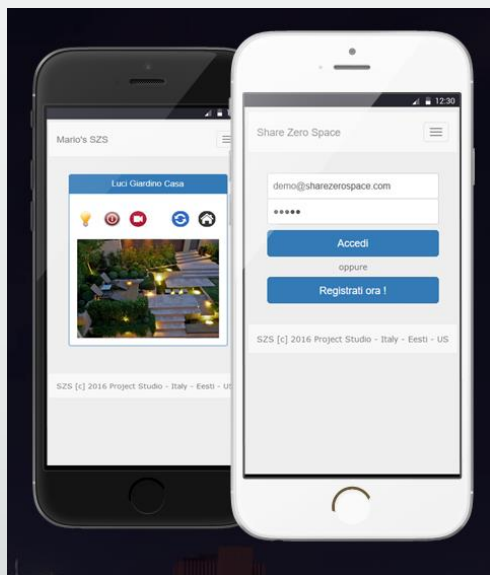

Condivisione: Tieni tutto sotto controllo attraverso il tuo smartphone o un tablet. La grande novità è che puoi delegare ad altre persone l'esecuzione di tante azioni. Basta un click!

Sicurezza: Quello che desideri controllare ti sarà sempre vicino. Ovunque tu sia. Nella massima sicurezza. Share Zero Space ti avvisa su tutto quello che succede direttamente sul tuo smartphone.

Opportunità: Share Zero Space ti apre un mondo di opportunità perché ti permette di condividere ogni tuo evento di controllo o comando con chi vuoi. E per il tempo che desideri

Le nostre colonnine sono gestite dal cloud e consentono l'attivazione della presa desiderata con modelli differenti di tariffazione: a tempo, a consumo o gratuita.

Il sistema può essere installato anche in colonnine di terze parti.

Esistono numerose app e strumenti per controllare la casa o il funzionamento di dispositivi. Nessuno però ti ha mai dato la possibilità di permettere ad altri di gestire questi meccanismi al posto tuo. Ora puoi avere questa incredibile libertà di decidere, di condividere, di delegare. Senza complicazioni. Senza necessità di speciali infrastrutture domotiche ed investimenti consistenti. Tutto diviene semplice, immediato, sicuro ed affidabile